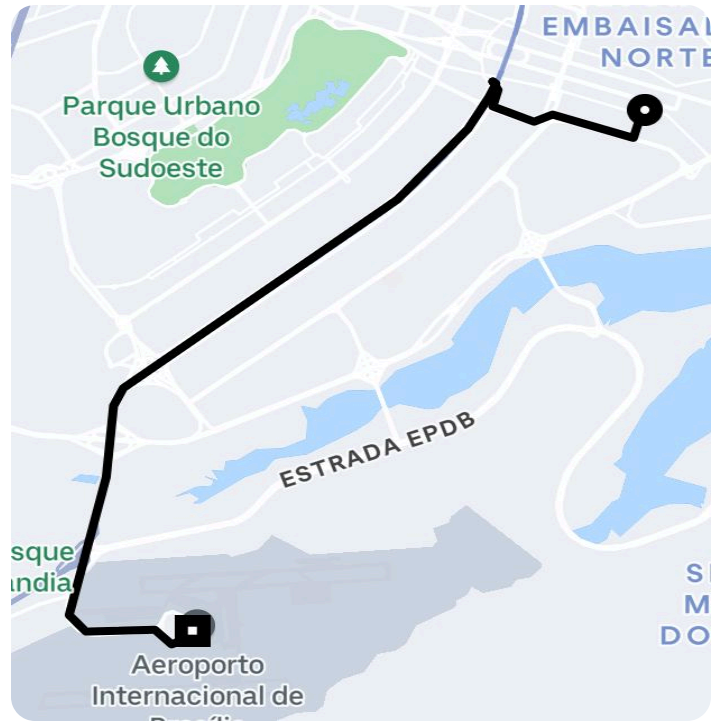

Informações da viagem

UberX

15.32 Quilômetros, 17 minutes

12:38

Via S Dois Leste Area G - Asa Sul - Brasília - DF, 70100-000

12:56

Main Terminal, Aeroporto Internacional de Brasília Presidente Juscelino Kubitschek (BSB) - Brasília - DF, 71608-900