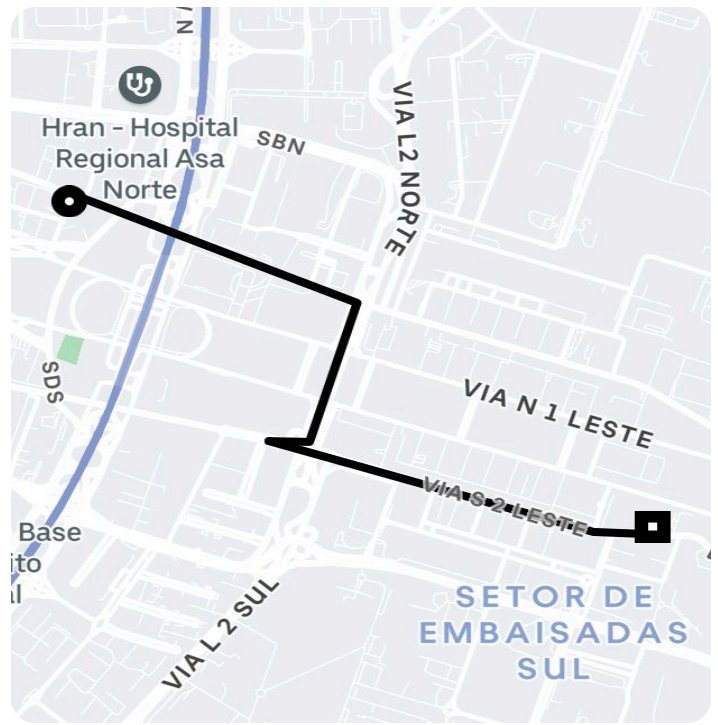

## Informações da viagem

UberX

3.53 Quilômetros, 11 minutos

---

8:49

shn quadra 01, bl. d - Setor Hoteleiro Norte  
- Brasília - DF, 70701-040

9:01

Congresso Nacional - Brasília - - DF