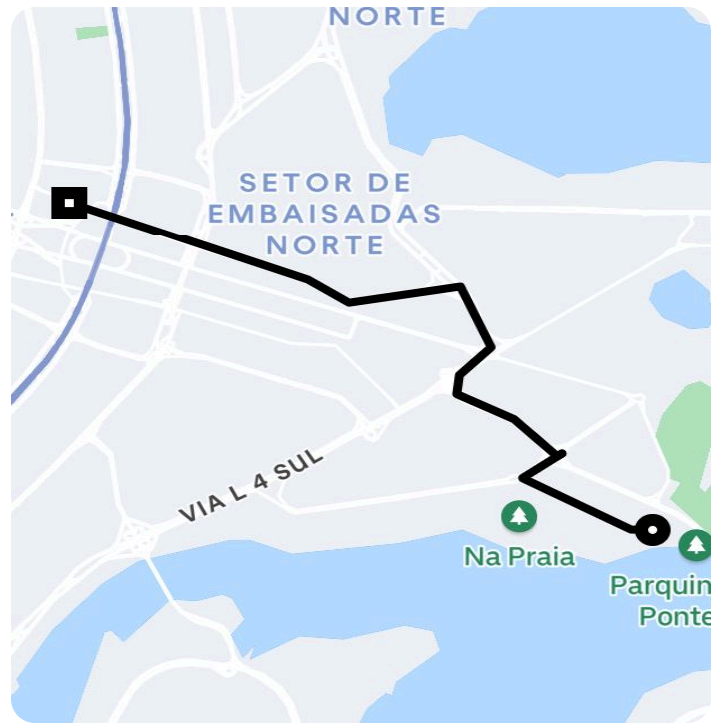

## Informações da viagem

UberX

7.91 Quilômetros, 12 minutes

---

22:10

SCES Trecho 2 Cj. 26, Lt. 2 - Asa Sul -  
Brasília - DF, 70200-002

22:22

SHN Quadra 01 Área especial A SHN - Asa  
Norte, Brasília - DF, 70701-040, Brasil