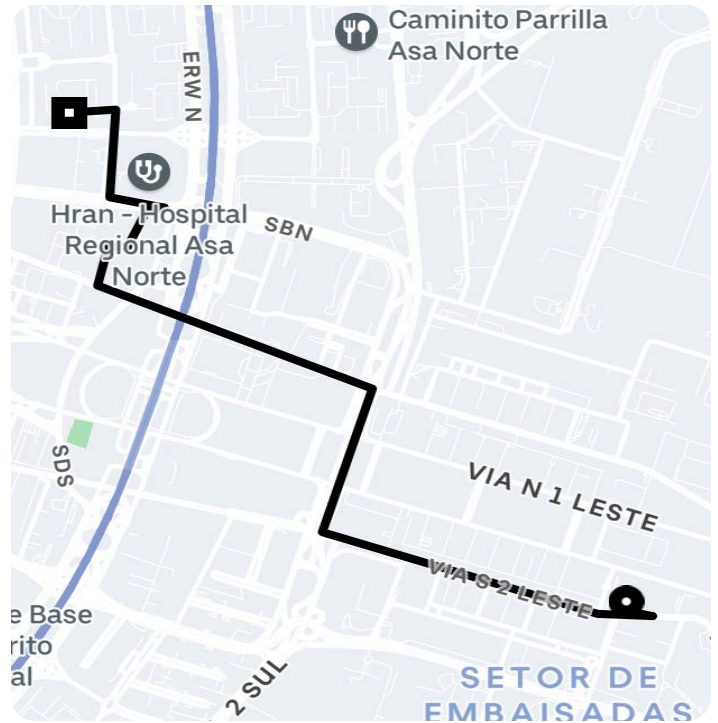

Informações da viagem

UberX
4.60 Quilômetros, 15 minutos

18:27

Via S Dois Leste Area G - Asa Sul - Brasília - DF, 70100-000

18:42

SQN 302 B. D - SHCN SQN 302 - Asa Norte, Brasília - DF, 70723-000, Brasil

Você viajou com Rildo