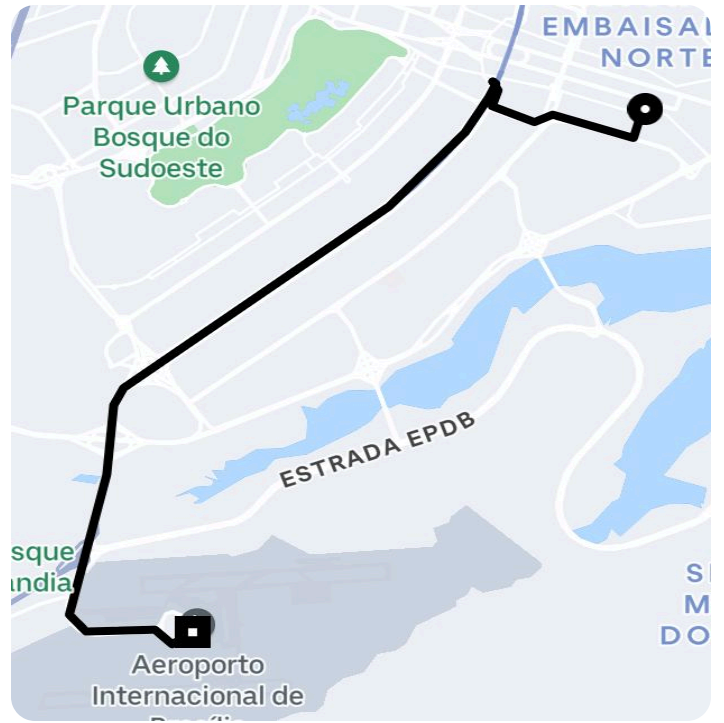

## Informações da viagem

UberX

15.30 Quilômetros, 16 minutes

---

12:24

Via S Dois Leste Area G - Asa Sul - Brasília - DF, 70100-000

12:40

Main Terminal, Aeroporto Internacional de Brasília Presidente Juscelino Kubitscheck (BSB) - Brasília - DF, 71608-900