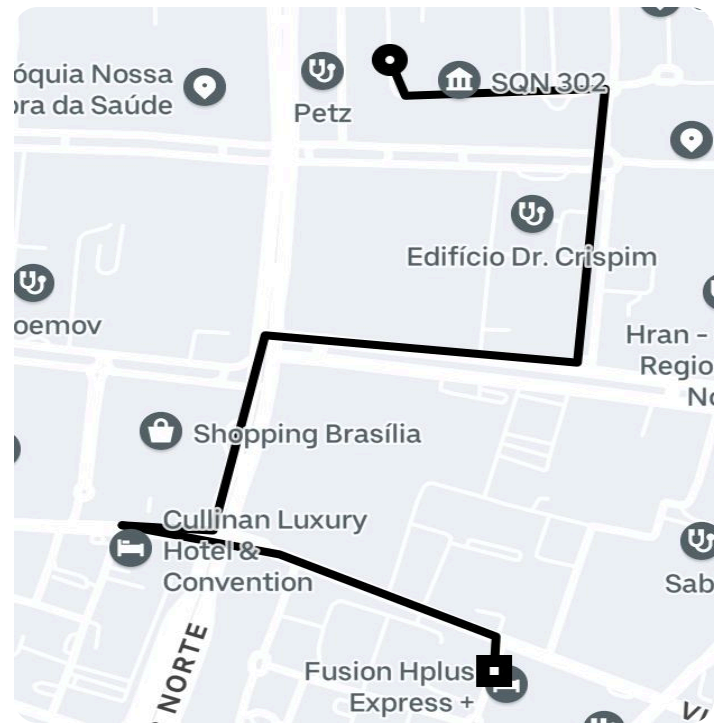

Informações da viagem

UberX
1.94 Quilômetros, 7 minutes

22:55

SQN 302 - Brasília - - DF

23:03

SHN Quadra 01 Área especial A SHN - Asa Norte, Brasília - DF, 70701-040, Brasil

Você viajou com Hiury

4.99 ★