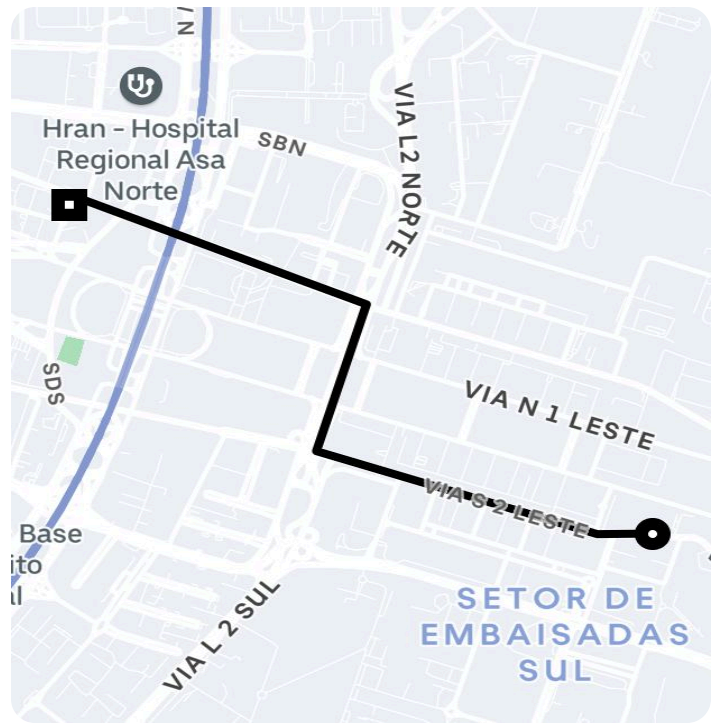

Informações da viagem

UberX

3.24 Quilômetros, 7 minutes

21:16

Palácio do Congresso Nacional Pç. Dos Três Poderes - Brasília - - DF

21:24

SHN Quadra 01 Área especial A SHN - Asa Norte, Brasília - DF, 70701-040, Brasil