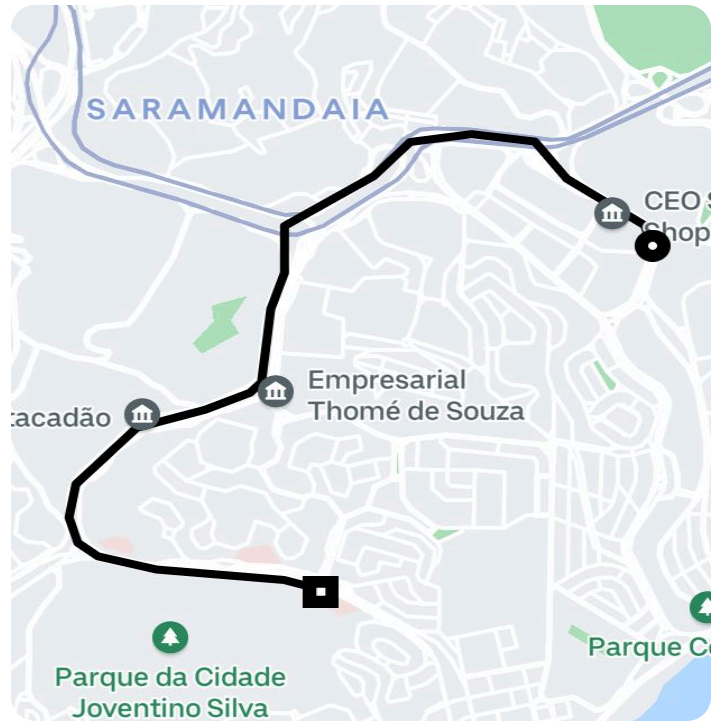

## Informações da viagem

UberX

5.71 Quilômetros, 9 minutes

---

9:09

Avenida Tancredo Neves, 2227 - Caminho das Árvores - Salvador - BA, 41820-460

9:19

Av. Antônio Carlos Magalhães, 741 - Itaigara - Salvador - BA, 41825-000