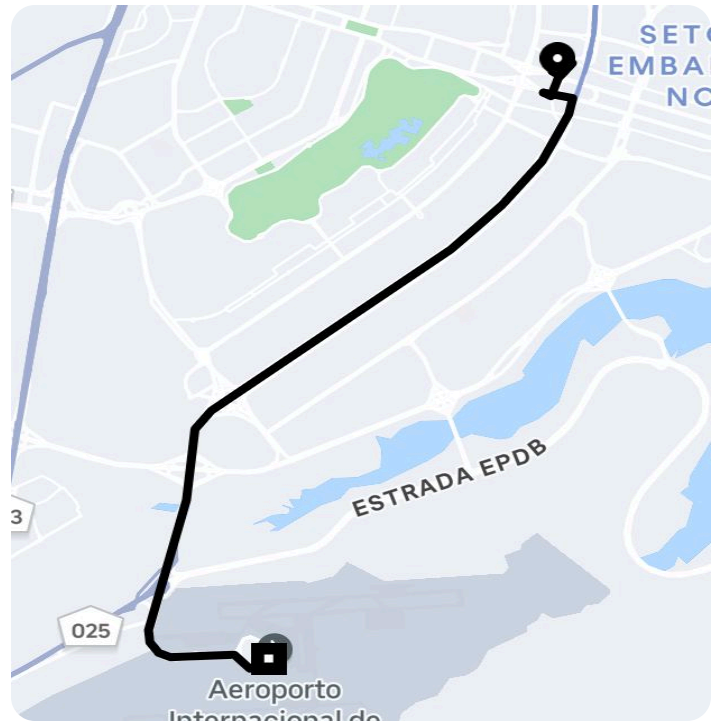

## Informações da viagem

UberX

14.18 Quilômetros, 16 minutos

---

6:52

shn quadra 01, bl. d - Setor Hoteleiro Norte  
- Brasília - DF, 70701-040

7:08

Main Terminal, Aeroporto Internacional de  
Brasília Presidente Juscelino Kubitschek  
(BSB) - Brasília - DF, 71608-900