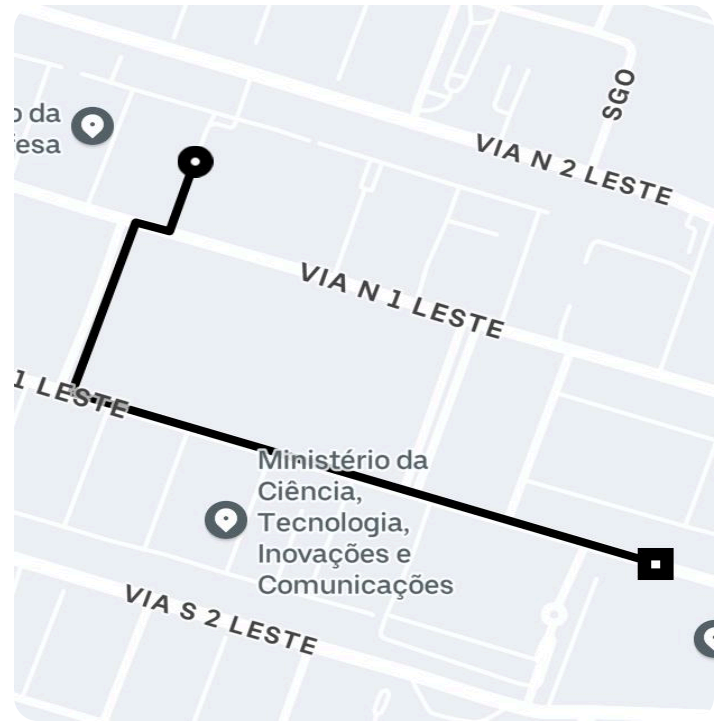

## Informações da viagem

UberX

1.02 Quilômetros, 2 minutes

---

16:05

Bloco O - Plano Piloto, Brasília - DF, 70050-000, Brasil

16:08

Congresso Nacional - Brasília - - DF