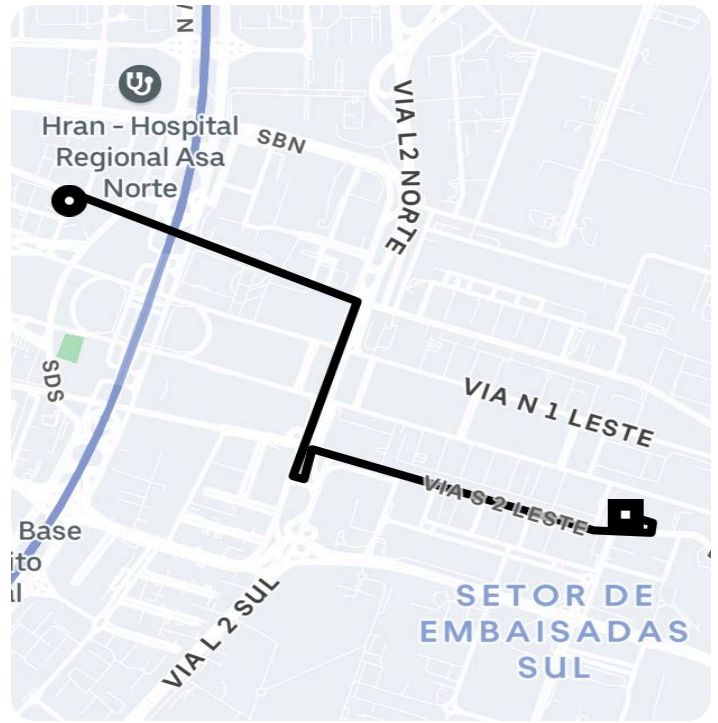

Informações da viagem

UberX

3.66 Quilômetros, 8 minutes

11:20

SHN Área Especial A Q. 01 Bl. D - Asa Norte
- Brasília - DF, 70701-040

11:28

Congresso Nacional - Brasília - - DF

Você viajou com ANTONIO