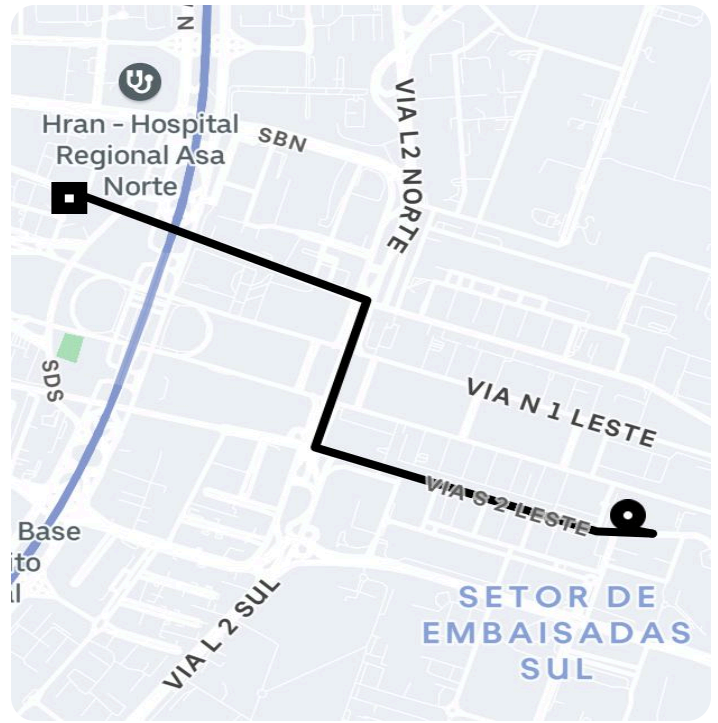

Informações da viagem

UberX
3.39 Quilômetros, 6 minutes

20:39

Via S Dois Leste Area G - Asa Sul - Brasília - DF, 70100-000

20:45

SHN Quadra 01 Área especial A SHN - Asa Norte, Brasília - DF, 70701-040, Brasil