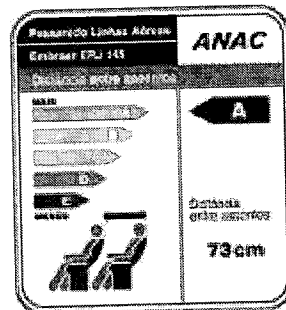

Zenith - Evolution must be simple.