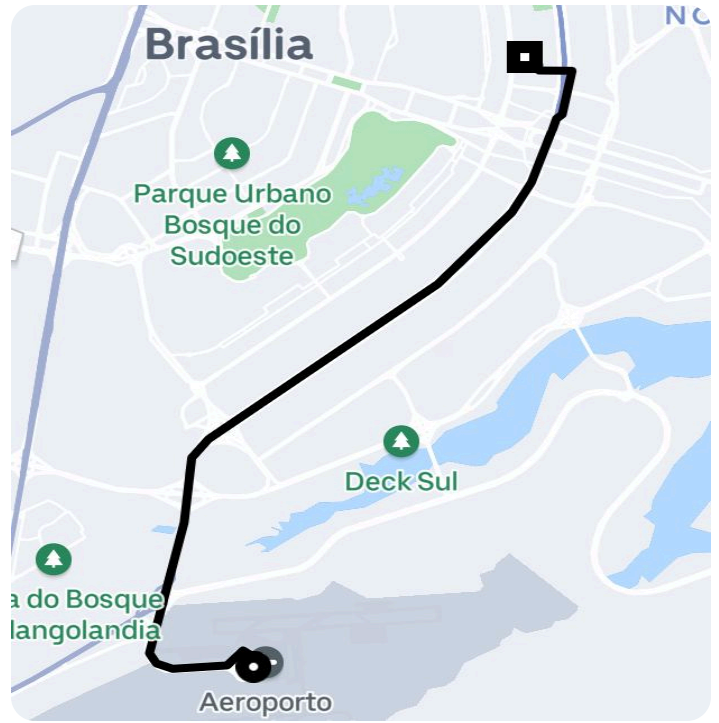

Informações da viagem

Comfort

14.88 Quilômetros, 23 minutes

7:38

Aeroporto Internacional de Brasília -
Brasília - DF, 73340-000

8:01

SQN 302 B. I - SHCN SQN 302 - Asa Norte,
Brasília - DF, 70723-000, Brasil