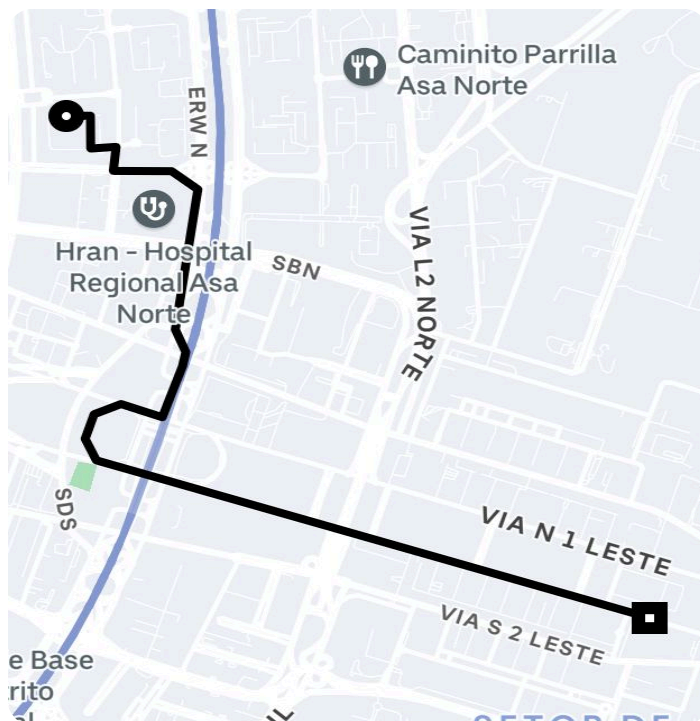

Informações da viagem

Comfort

4.44 Quilômetros, 12 minutos

9:01

SQN 302 B. I - SHCN SQN 302 - Asa Norte, Brasília - DF, 70723-000, Brasil

9:13

Praça dos Três Poderes Palácio do Congresso Nacional - Anexo IV, Brasília - DF, 70160-900, Brasil