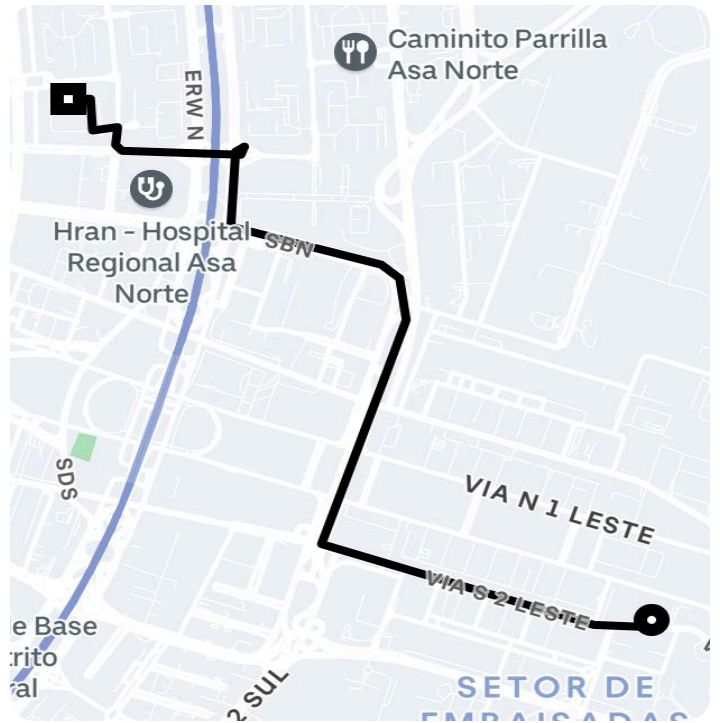

Informações da viagem

Comfort
4.64 Quilômetros, 9 minutes

20:24
Palácio do Congresso Nacional Pç. Dos Três Poderes - Brasília - - DF

20:33
SQN 302 B. I - SHCN SQN 302 - Asa Norte, Brasília - DF, 70723-000, Brasil