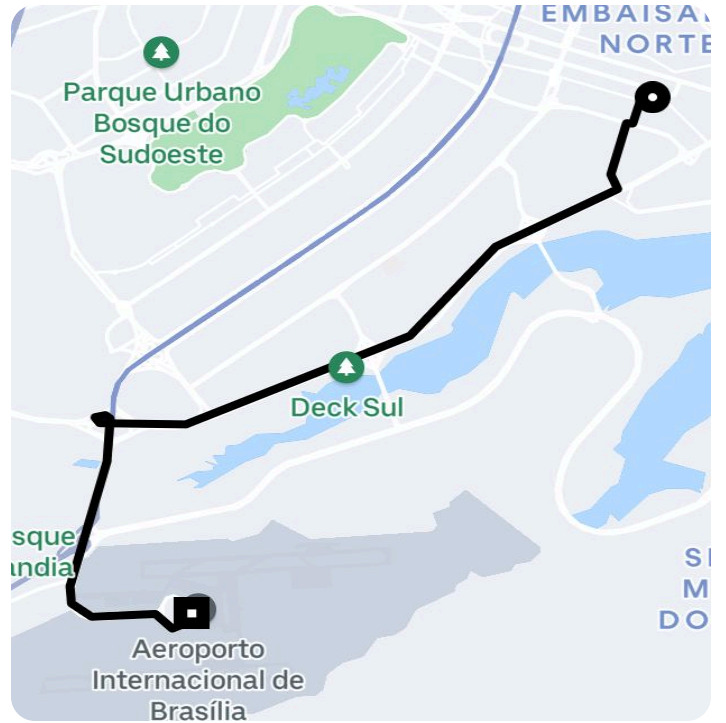

Informações da viagem

Comfort

14.77 Quilômetros, 22 minutos

- 19:07
Palácio do Congresso Nacional Pç. Dos Três Poderes - Brasília - DF
- 19:29
Main Terminal, Aeroporto Internacional de Brasília Presidente Juscelino Kubitscheck (BSB) - Brasília - DF, 71608-900