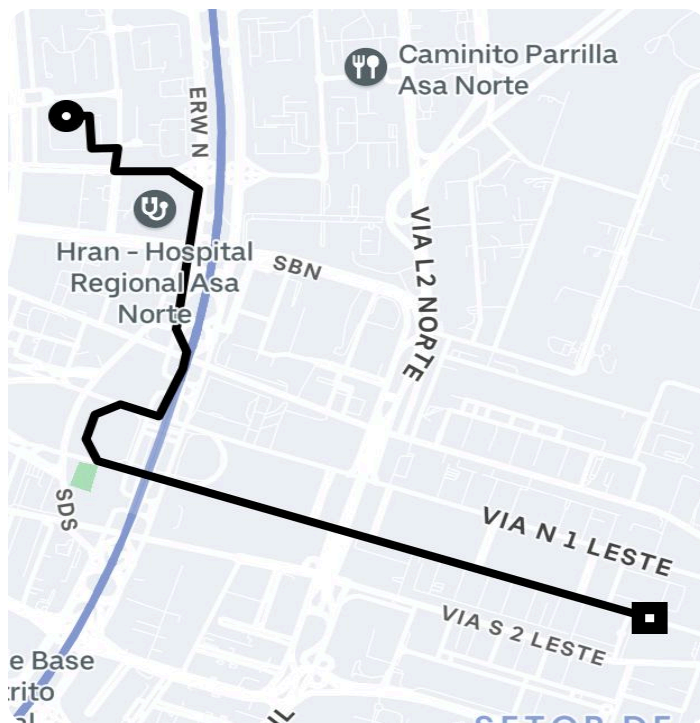

## Informações da viagem

Comfort

4.42 Quilômetros, 12 minutos

---

9:29

SQN 302 B. I - SHCN SQN 302 - Asa Norte, Brasília - DF, 70723-000, Brasil

9:42

Praça dos Três Poderes Palácio do Congresso Nacional - Anexo IV, Brasília - DF, 70160-900, Brasil