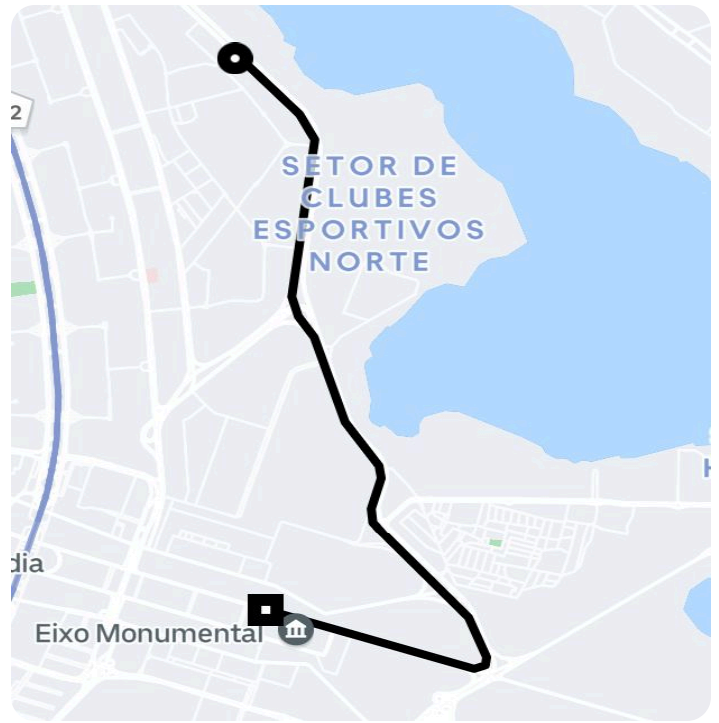

Informações da viagem

Comfort

7.48 Quilômetros, 8 minutes

18:44

Campus Universitario Darcy Ribeiro - Asa Norte, Brasília - DF, 70910-900, Brasil

18:52

Via N 1 Leste & Alameda dos Estados - Plano Piloto de Brasília - Brasília - DF, 70636