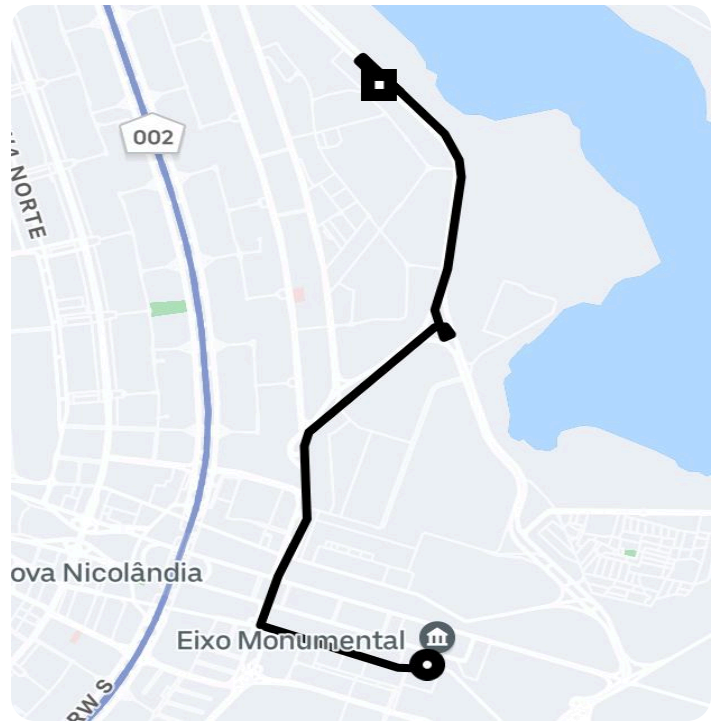

Informações da viagem

Comfort

8.24 Quilômetros, 10 minutes

20:46

Palácio do Congresso Nacional Pç. Dos Três Poderes - Brasília - - DF

20:57

Campus Universitario Darcy Ribeiro - Asa Norte, Brasília - DF, 70910-900, Brasil