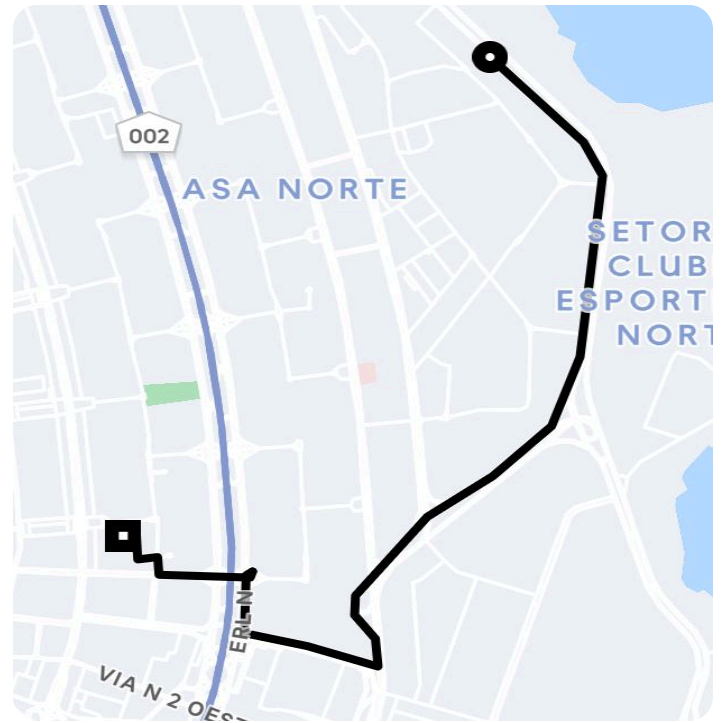

Informações da viagem

Comfort

6.34 Quilômetros, 8 minutes

- 0:51
Campus Universitario Darcy Ribeiro - Asa Norte, Brasília - DF, 70910-900, Brasil
- 0:59
SQN 302 B. I - SHCN SQN 302 - Asa Norte, Brasília - DF, 70723-000, Brasil