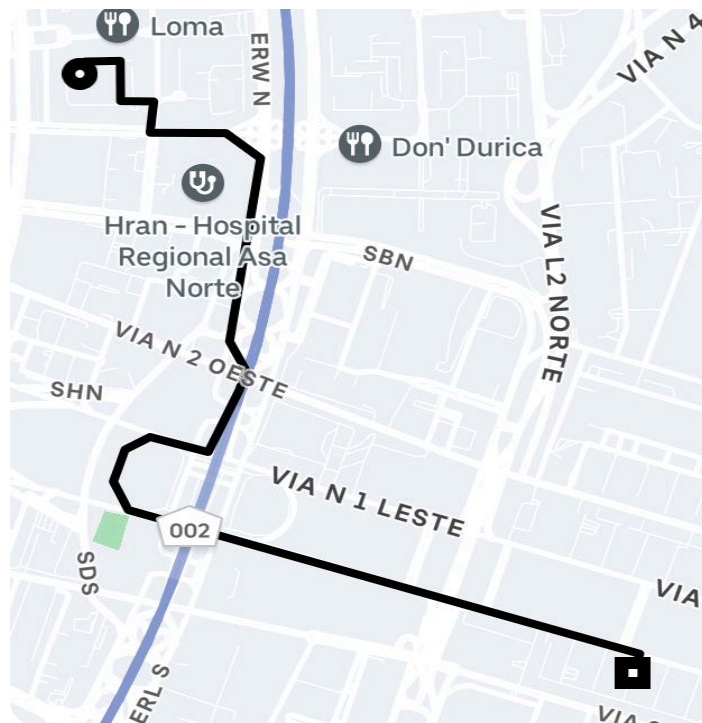

Informações da viagem

Comfort
3.95 Quilômetros, 9 minutes

7:55

SQN 302 B. I - SHCN SQN 302 - Asa Norte, Brasília - DF, 70723-000, Brasil

8:05

Esplanada Dos Ministérios B. C - Esplanada dos Ministérios - Plano Piloto, Brasília - DF, 70050-000, Brasil