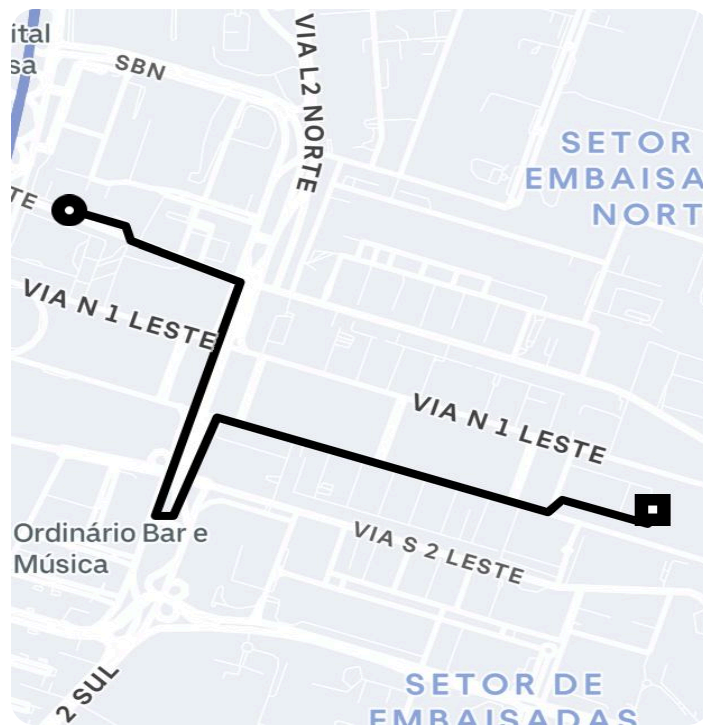

Informações da viagem

Comfort

3.10 Quilômetros, 8 minutes

14:55

SBN QD 01 Bloco D - Edifício Palácio do Desenvolvimento - Asa Norte, Brasília - DF, 70057-900, Brasil

15:04

Pç. Dos Três Poderes - Brasília - - DF