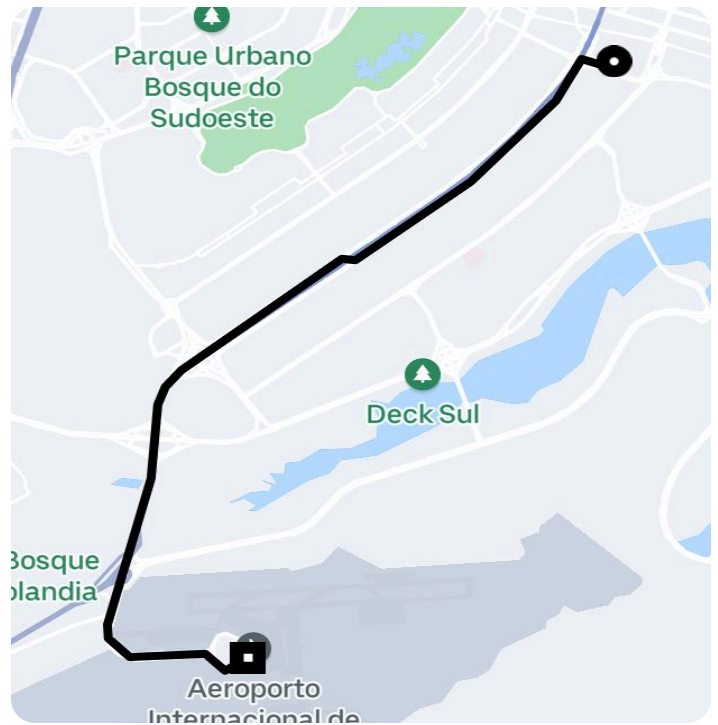

## Informações da viagem

Comfort

12.47 Quilômetros, 15 minutos

---

19:11

SBS Q. 2 Bl. Q, Lj. 5/6 - Brasília - - DF

19:26

Main Terminal, Aeroporto Internacional de Brasília Presidente Juscelino Kubitscheck (BSB) - Brasília - - DF