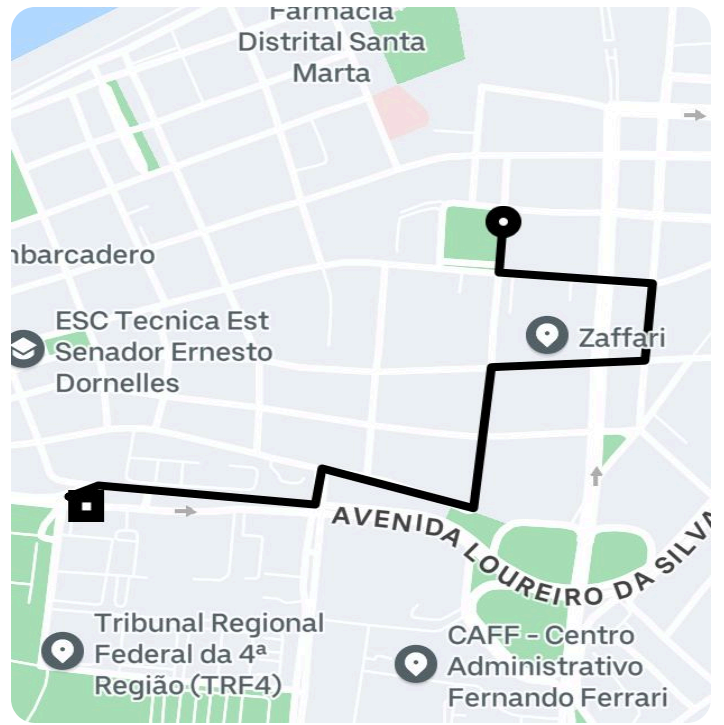

O preço de serviço não inclui taxas que possam ser cobradas pelo seu banco. Entre em contato diretamente com o seu banco para mais informações.

Informações da viagem

Black

1.78 Quilômetros, 5 minutes

9:04
Praça Marechal Deodoro, 130 - Centro Histórico - Porto Alegre - RS, 90010-300

9:10
Avenida Loureiro da Silva, 445 - Praia de Belas - Porto Alegre - RS, 90010-420

Você viajou com JOAO

5.00 ★

Todas as suas viagens têm seguro da Chubb.

[Saiba mais.](#)

Quer conferir seu histórico de viagens?