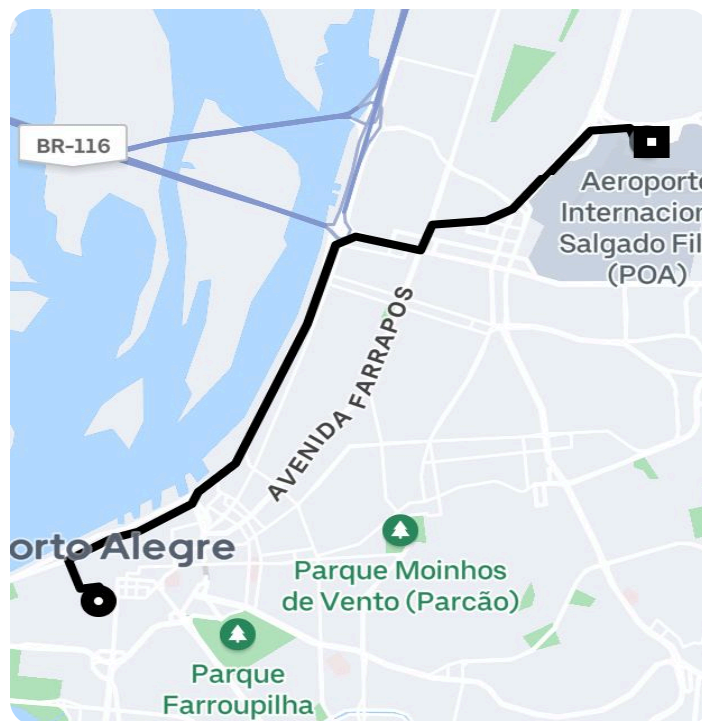

Informações da viagem

Black

9.03 Quilômetros, 15 minutes

9:43

Praça Marechal Deodoro, 130 - Centro Histórico - Porto Alegre - RS, 90010-300

9:59

Edifício Garagem Terminal 1 - São João - Porto Alegre - RS, 90200-310