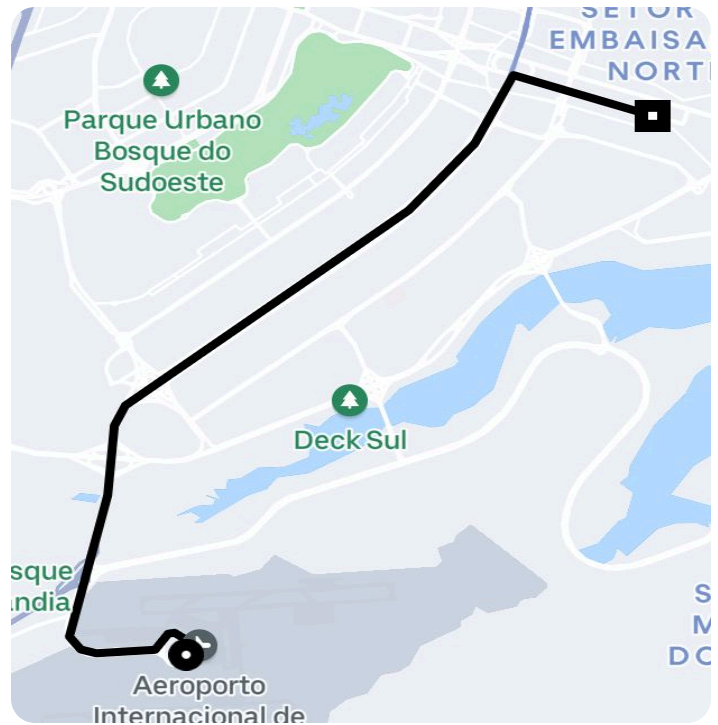

Informações da viagem

Comfort

14.50 Quilômetros, 15 minutos

13:38

Aeroporto Internacional de Brasília -
Brasília - DF, 73340-000

13:54

Palácio do Congresso Nacional, Câmara
dos Deputados - Praça dos Três Poderes -
Plano Piloto, Brasília - DF, 70160-900, Brasil