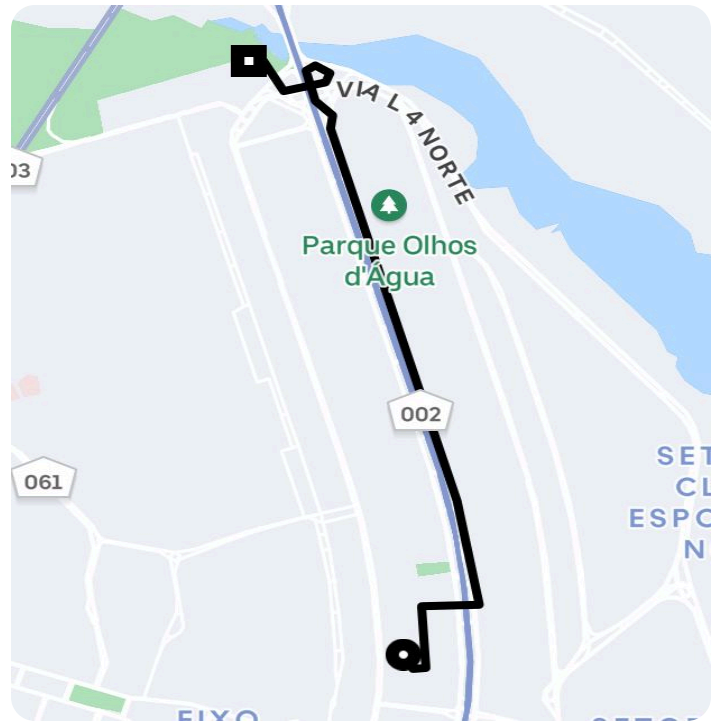

## Informações da viagem

Comfort

8.20 Quilômetros, 10 minutes

---

8:25

SQN 302 B. I - SHCN SQN 302 - Asa Norte, Brasília - DF, 70723-000, Brasil

8:35

PqEB - Av. W3 Norte (Final) S/N - Asa Norte, Brasília - DF, 70770-901, Brasil