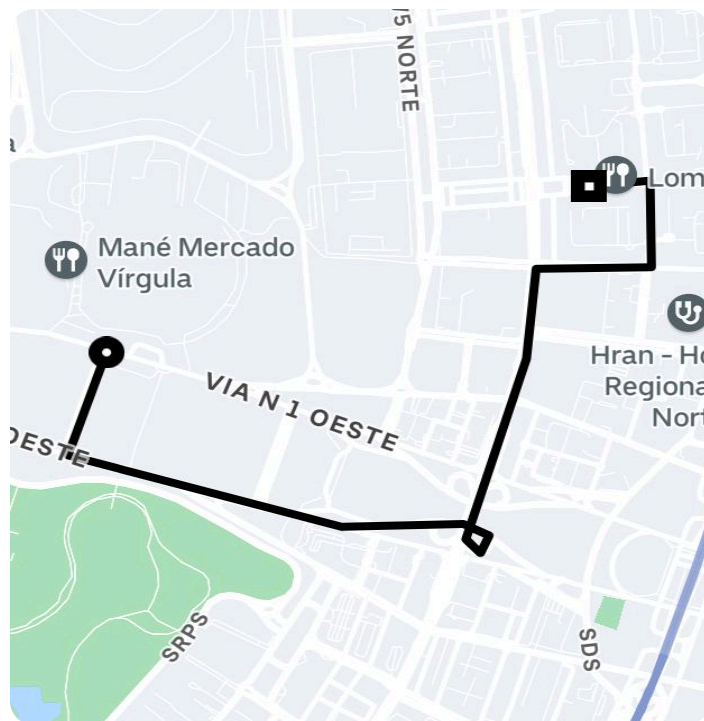

Informações da viagem

Comfort

4.00 Quilômetros, 13 minutes

22:02

Eixo Monumental - SDC - Ulysses
Guimarães, Brasília - DF, 70655-775, Brasil

22:15

SQN 302 B. I - SHCN SQN 302 - Asa Norte,
Brasília - DF, 70723-000, Brasil