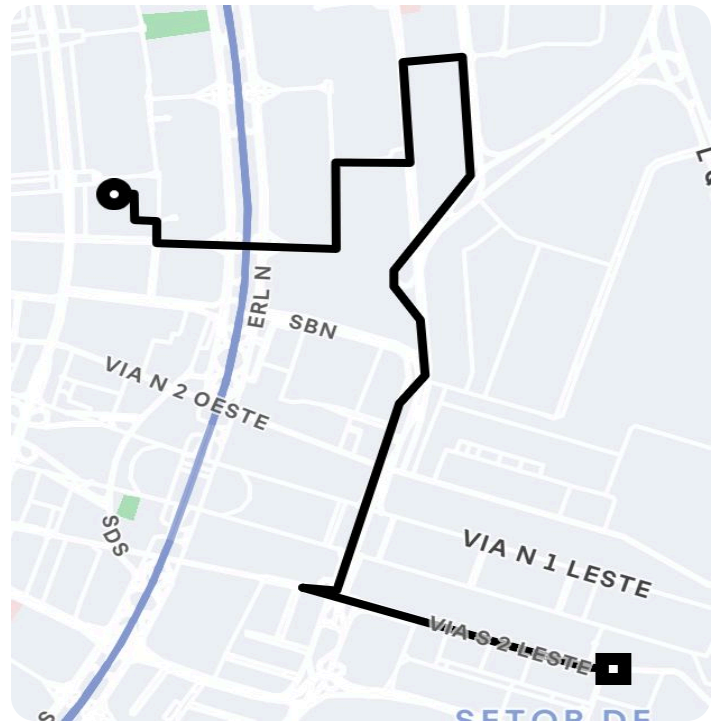

Informações da viagem

Comfort

7.18 Quilômetros, 20 minutos

- 8:47
SQN 302 B. I - SHCN SQN 302 - Asa Norte,
Brasília - DF, 70723-000, Brasil
- 9:07
Em & Via S 2 Leste - Plano Piloto de Brasília
- Brasília - DF, 70331-708