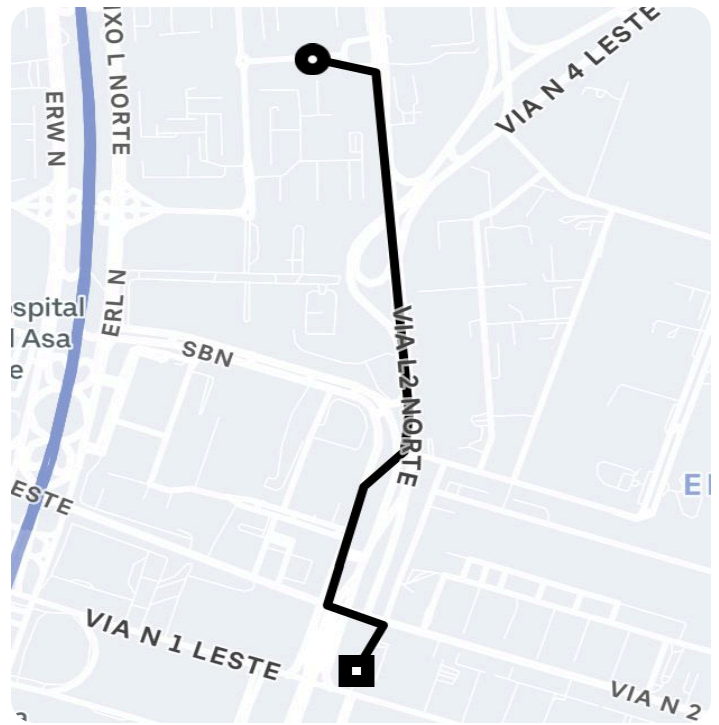

Informações da viagem

Comfort
2.00 Quilômetros, 3 minutes

13:28

Cln 403 . Térreo - Brasília - - DF

13:32

Plano Piloto, Brasília - DF, 70050-000,
Brasil

Você viajou com Guilherme

5.00 ★