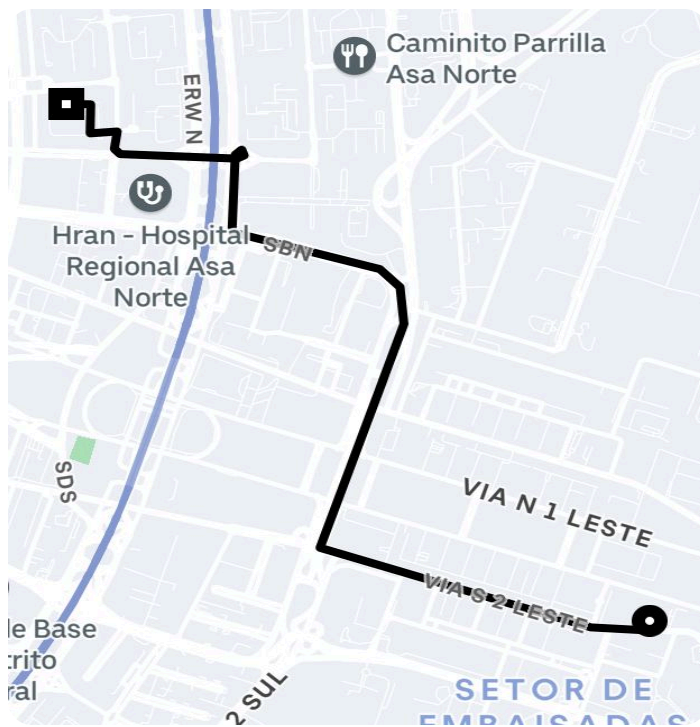

## Informações da viagem

Comfort

4.63 Quilômetros, 8 minutes

---

22:47

Palácio do Congresso Nacional Pç. Dos Três Poderes - Brasília - - DF

22:55

SQN 302 B. I - SHCN SQN 302 - Asa Norte, Brasília - DF, 70723-000, Brasil