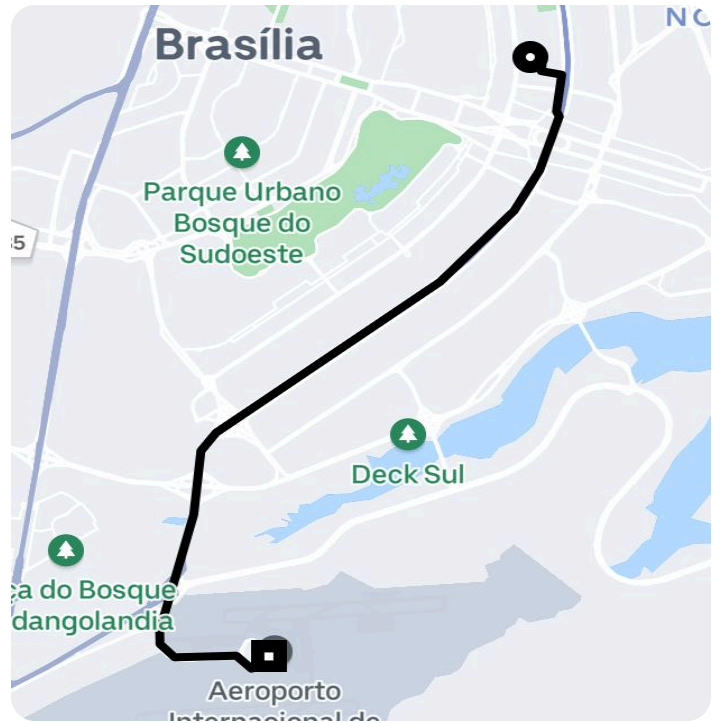

## Informações da viagem

Comfort

14.48 Quilômetros, 14 minutes

---

7:00

SQN 302 B. I - SHCN SQN 302 - Asa Norte, Brasília - DF, 70723-000, Brasil

7:14

Main Terminal, Aeroporto Internacional de Brasília Presidente Juscelino Kubitschek (BSB) - Brasilia - DF, 71608-900