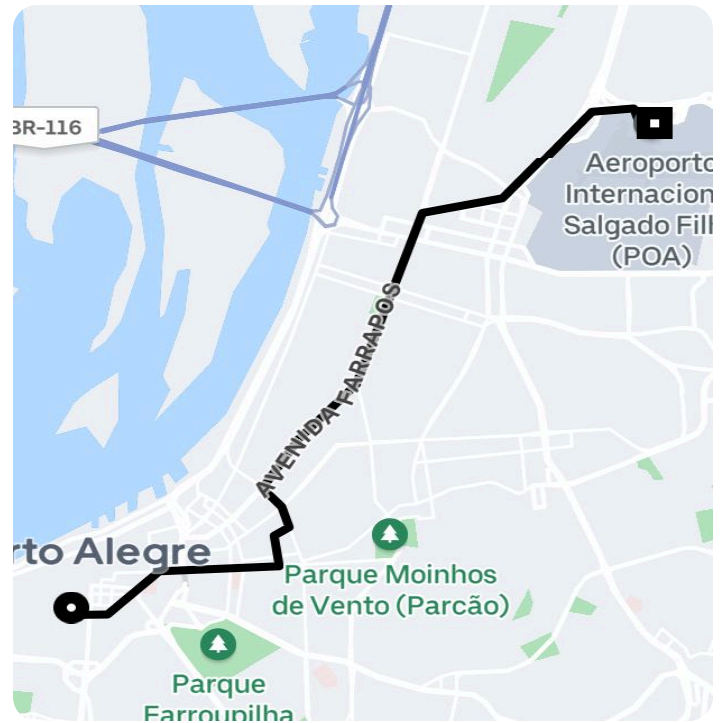

Informações da viagem

Black

8.76 Quilômetros, 18 minutes

9:53

Praça Marechal Deodoro, 130 - Centro Histórico - Porto Alegre - RS, 90010-300

10:12

Av. Severo Dullius, 90.010 - Anchieta - Porto Alegre - RS, 90200-310