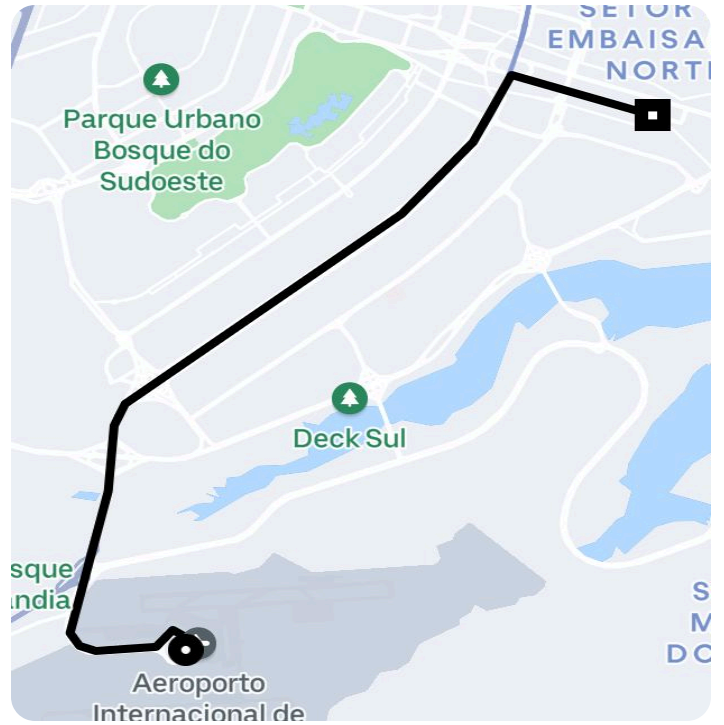

## Informações da viagem

Comfort

14.48 Quilômetros, 13 minutes

---

13:48

Aeroporto Internacional de Brasília -  
Brasília - DF, 73340-000

14:01

Via S Um Leste - Asa Sul - Brasília - DF,  
70100-000