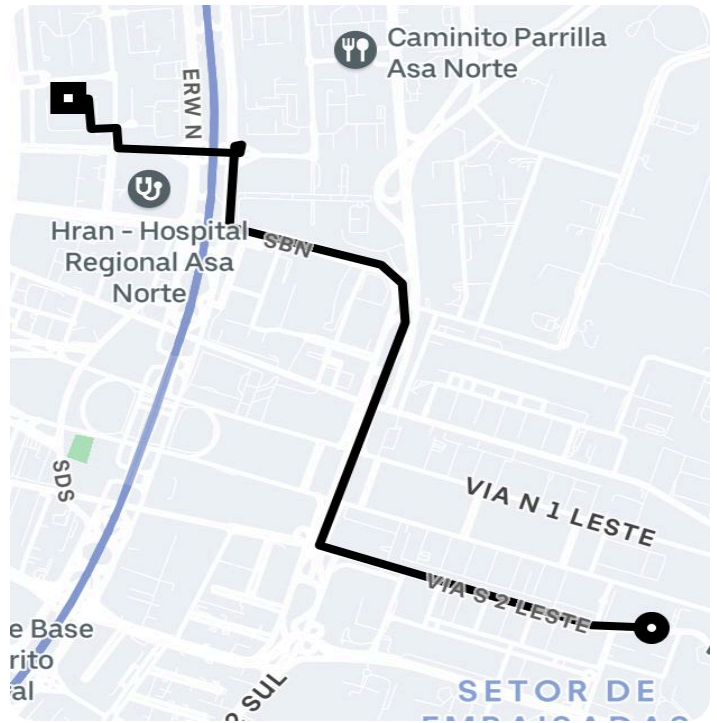

Informações da viagem

Comfort

4.57 Quilômetros, 6 minutes

22:31
Palácio do Congresso Nacional Pç. Dos Três Poderes - Brasília - - DF

22:38
SQN 302 B. I - SHCN SQN 302 - Asa Norte, Brasília - DF, 70723-000, Brasil