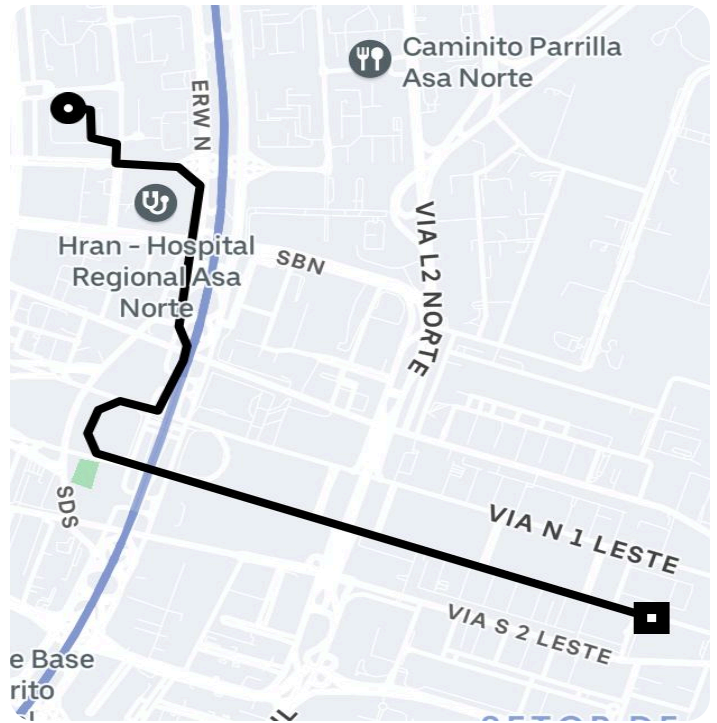

Informações da viagem

Comfort

4.38 Quilômetros, 10 minutes

8:57

SQN 302 B. I - SHCN SQN 302 - Asa Norte, Brasília - DF, 70723-000, Brasil

9:07

Palácio do Congresso Nacional, Câmara dos Deputados - Praça dos Três Poderes - Plano Piloto, Brasília - DF, 70160-900, Brasil