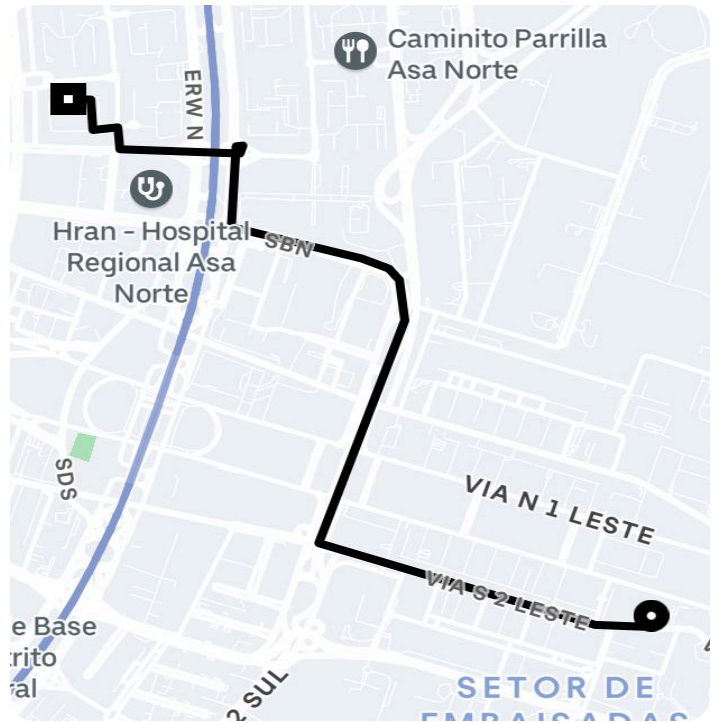

## Informações da viagem

Comfort

4.62 Quilômetros, 8 minutes

---

21:21  
Palácio do Congresso Nacional Pç. Dos Três Poderes - Brasília - - DF

21:30  
SQN 302 B. I - SHCN SQN 302 - Asa Norte, Brasília - DF, 70723-000, Brasil