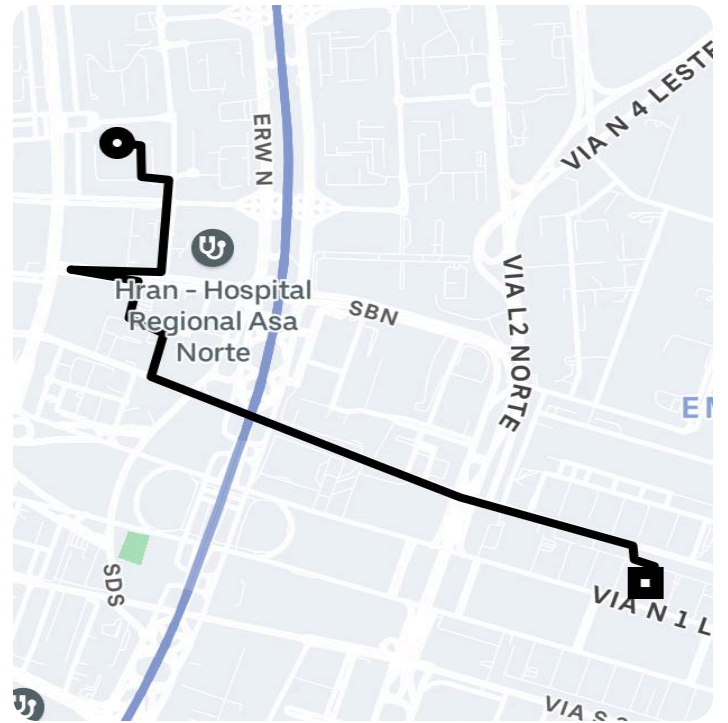

Informações da viagem

Comfort

3.67 Quilômetros, 12 minutos

9:29

SQN 302 B. I - SHCN SQN 302 - Asa Norte, Brasília - DF, 70723-000, Brasil

9:41

Bl P - Eixo Monumental - Plano Piloto, Brasília - DF, 70048-900, Brasil