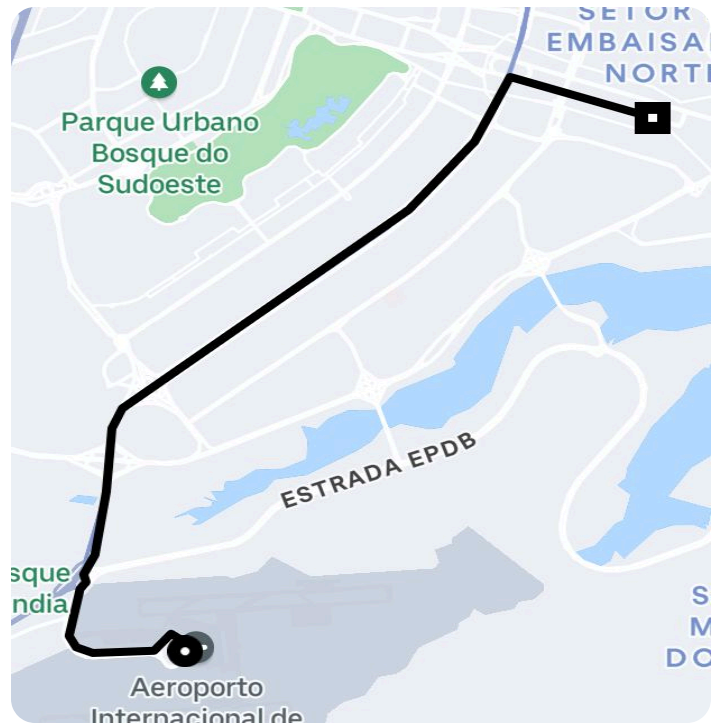

Informações da viagem

Comfort
14.47 Quilômetros, 18 minutos

13:41

Aeroporto Internacional de Brasília -
Brasília - DF, 73340-000

13:59

Palácio do Congresso Nacional, Câmara
dos Deputados - Praça dos Três Poderes -
Plano Piloto, Brasília - DF, 70160-900, Brasil