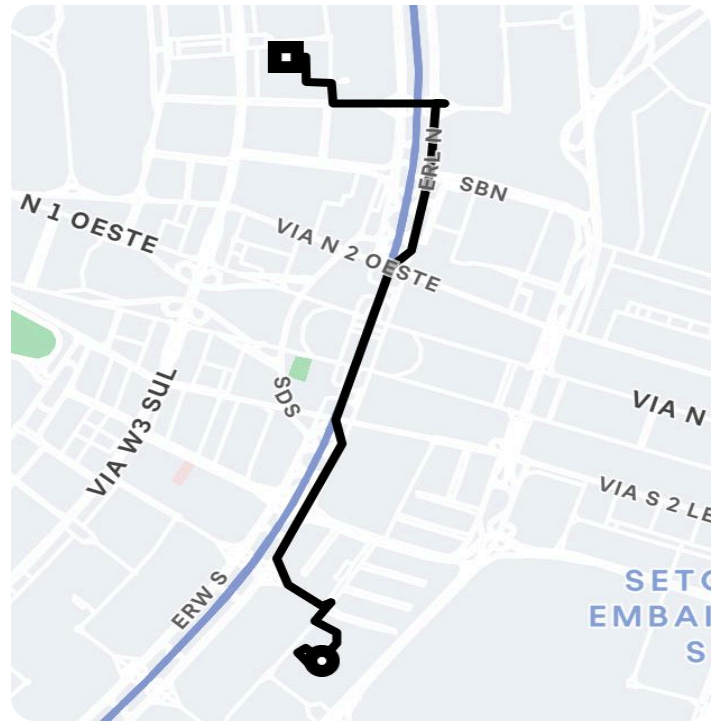

Informações da viagem

Comfort
4.44 Quilômetros, 7 minutos

23:15

SQS 402 B. D - SHCS SQS 402 - Asa Sul,
Brasília - DF, 70236-000, Brasil

23:23

SQN 302 B. I - SHCN SQN 302 - Asa Norte,
Brasília - DF, 70723-000, Brasil