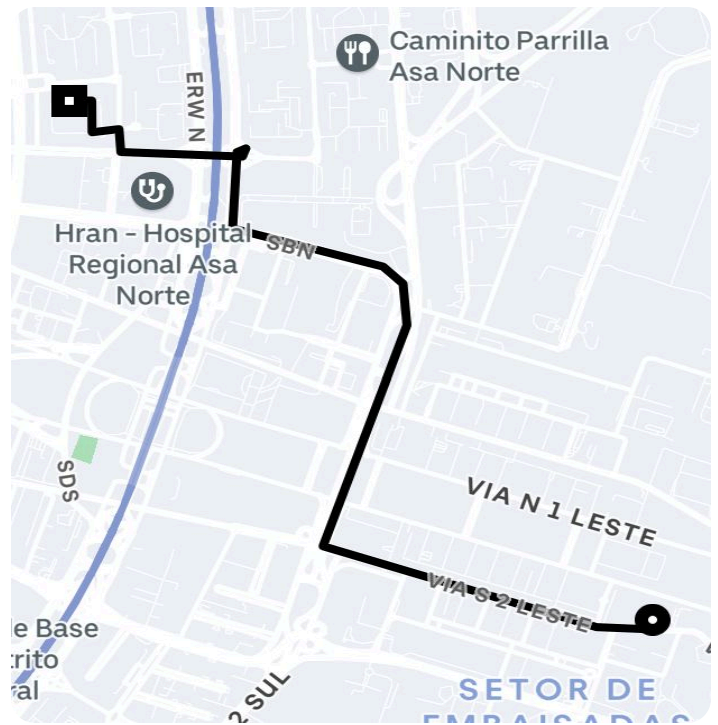

Informações da viagem

Comfort

4.63 Quilômetros, 9 minutes

21:46

Palácio do Congresso Nacional Pç. Dos Três Poderes - Brasília - - DF

21:55

SQN 302 B. I - SHCN SQN 302 - Asa Norte, Brasília - DF, 70723-000, Brasil