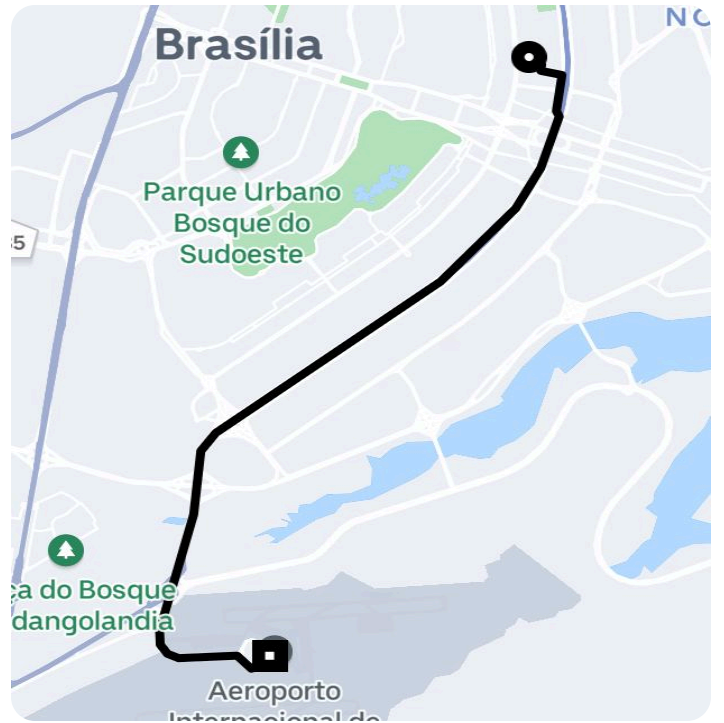

Informações da viagem

Comfort

14.51 Quilômetros, 15 minutos

7:58

SQN 302 B. I - SHCN SQN 302 - Asa Norte, Brasília - DF, 70723-000, Brasil

8:14

Main Terminal, Aeroporto Internacional de Brasília Presidente Juscelino Kubitscheck (BSB) - Brasilia - DF, 71608-900