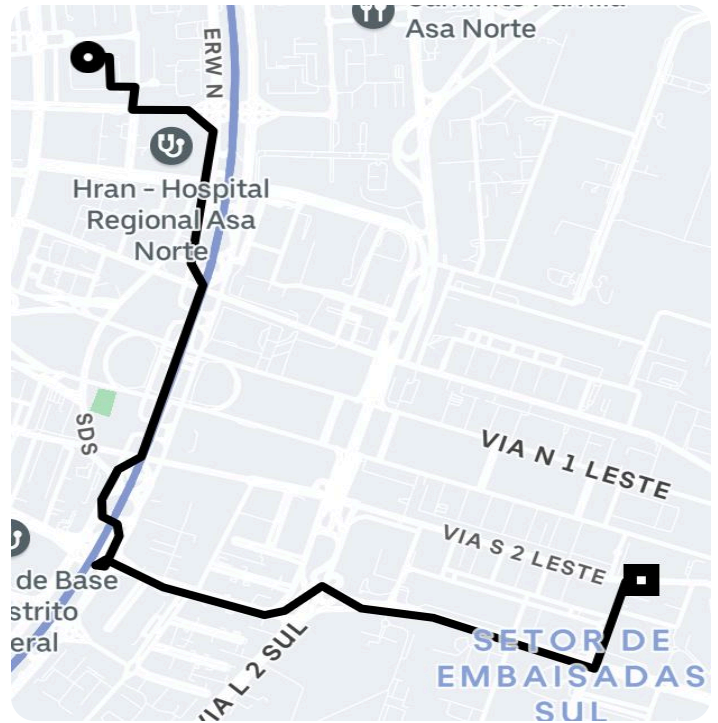

Informações da viagem

Comfort

5.63 Quilômetros, 12 minutos

8:43

SQN 302 B. I - SHCN SQN 302 - Asa Norte, Brasília - DF, 70723-000, Brasil

8:55

Praça dos Três Poderes Palácio do Congresso Nacional - Anexo IV, Brasília - DF, 70160-900, Brasil