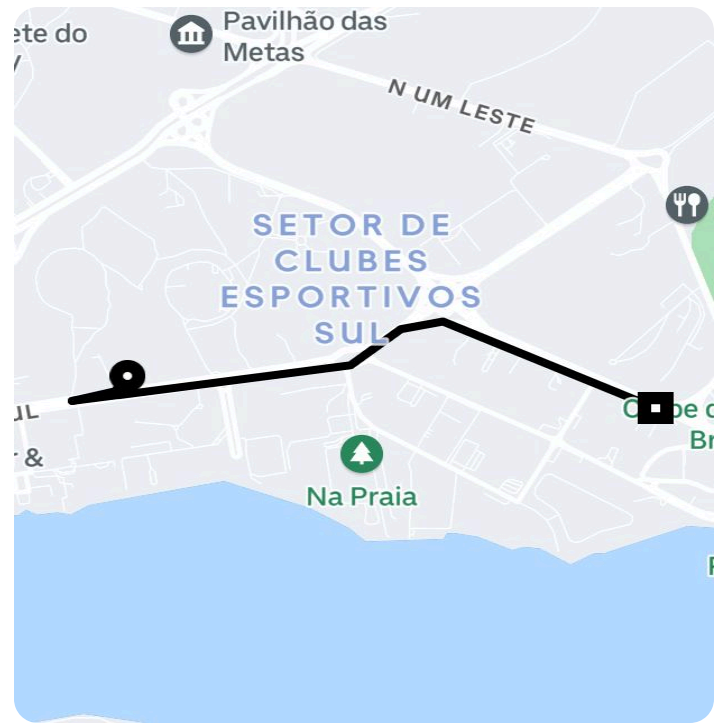

20:44
SCES - Trecho 3 Cj. 5 A Lt. 3 - Brasília - - DF

20:49
SCES Tr 2 Cj. 42 - Asa Sul - Brasilia - DF,
70200-002

Você viajou com NATALIO

4.99 ★

CHUBB Todas as suas viagens têm seguro da Chubb.

[Saiba mais.](#)

Quer conferir seu histórico de viagens?

[Minhas viagens](#)