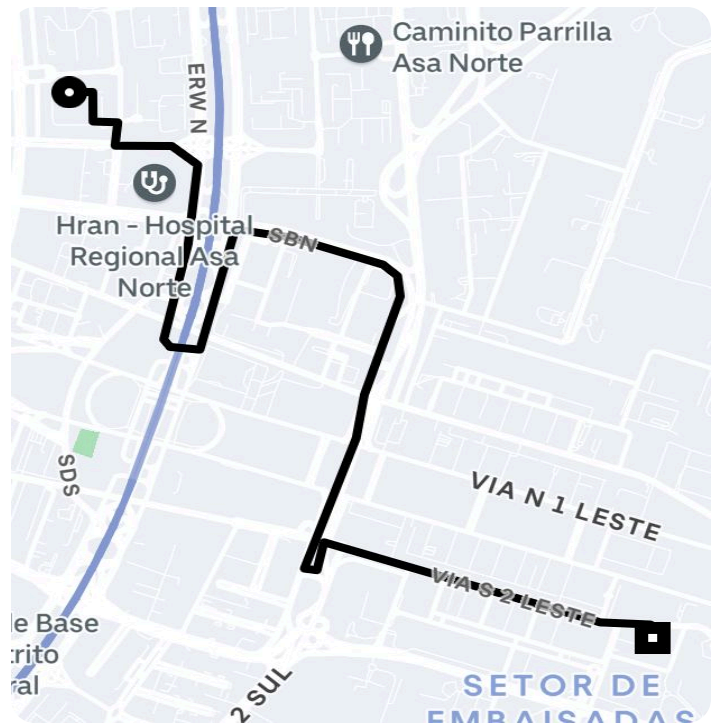

## Informações da viagem

Comfort

5.80 Quilômetros, 12 minutos

---

8:28

SQN 302 B. I - SHCN SQN 302 - Asa Norte, Brasília - DF, 70723-000, Brasil

8:40

Praça dos Três Poderes Palácio do Congresso Nacional - Anexo IV, Brasília - DF, 70160-900, Brasil