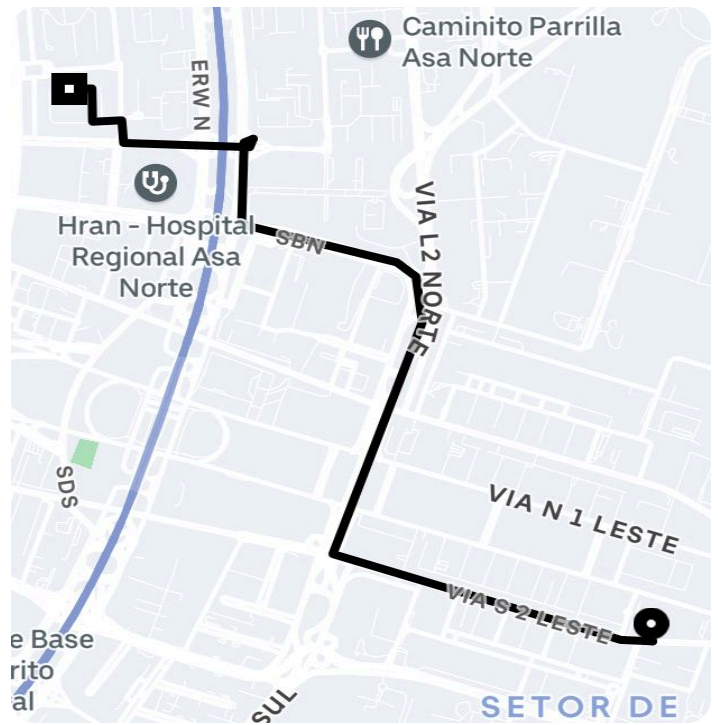

Informações da viagem

Comfort
4.58 Quilômetros, 7 minutos

21:25

Palácio do Congresso Nacional Pç. Dos Três Poderes - Brasília - - DF

21:32

SQN 302 B. I - SHCN SQN 302 - Asa Norte, Brasília - DF, 70723-000, Brasil