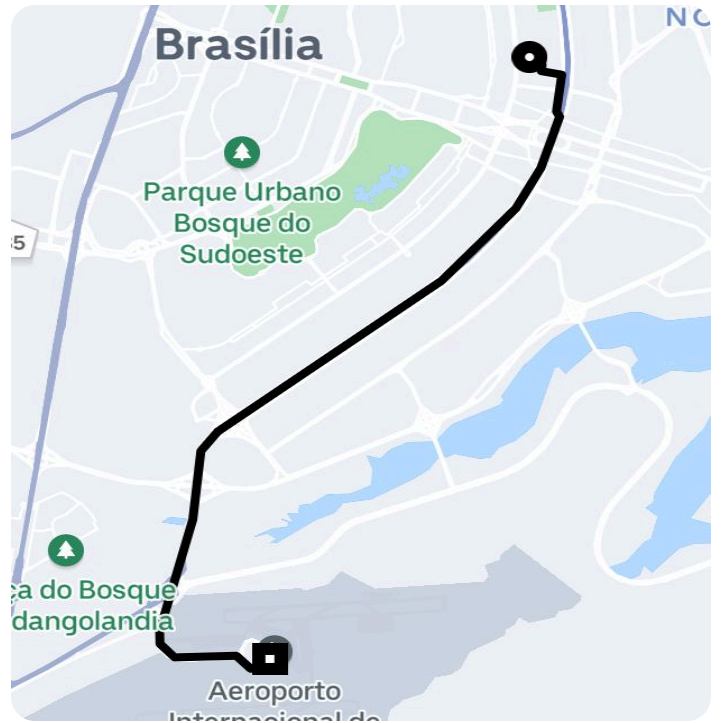

## Informações da viagem

Comfort

14.50 Quilômetros, 16 minutes

---

6:56

SQN 302 B. I - SHCN SQN 302 - Asa Norte,  
Brasília - DF, 70723-000, Brasil

7:13

Main Terminal, Aeroporto Internacional de  
Brasília Presidente Juscelino Kubitscheck  
(BSB) - Brasilia - DF, 71608-900