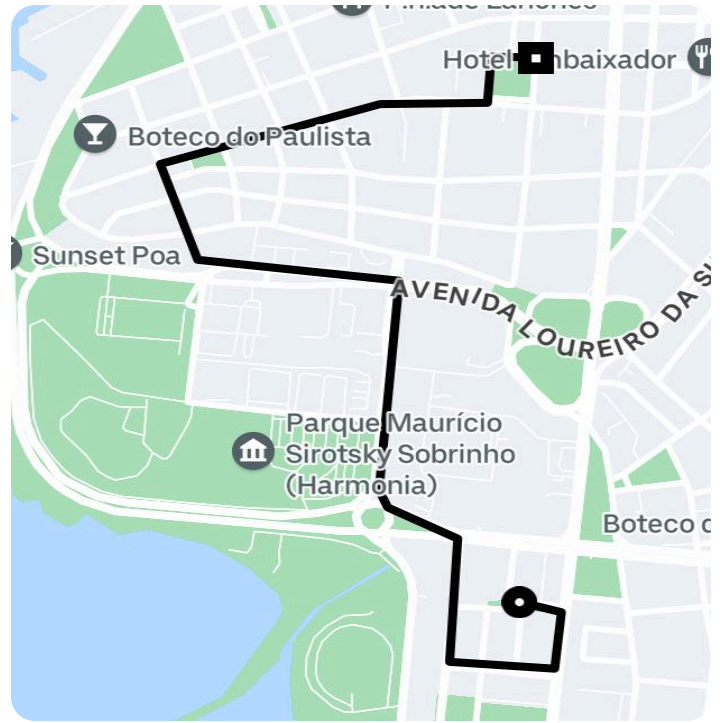

Informações da viagem

Black
3.16 Quilômetros, 7 minutes

14:46

Rua Doutor Vicente de Paula Dutra, 195 -
Porto Alegre - Porto Alegre - RS, 90110-200

14:54

Praça Marechal Deodoro, 130 - Centro
Histórico - Porto Alegre - RS, 90010-300