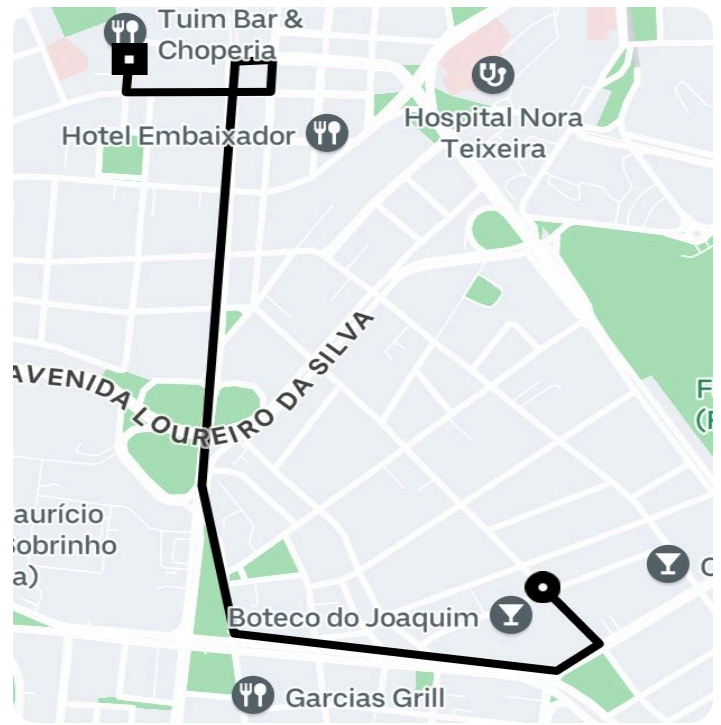

Informações da viagem

Black

2.85 Quilômetros, 7 minutes

21:40

R. José do Patrocínio, 834 - Cidade Baixa -
Porto Alegre - RS, 90050-002

21:47

Rua General Câmara, 355 - Centro - Porto
Alegre - RS, 90010-230

Você viajou com Valter